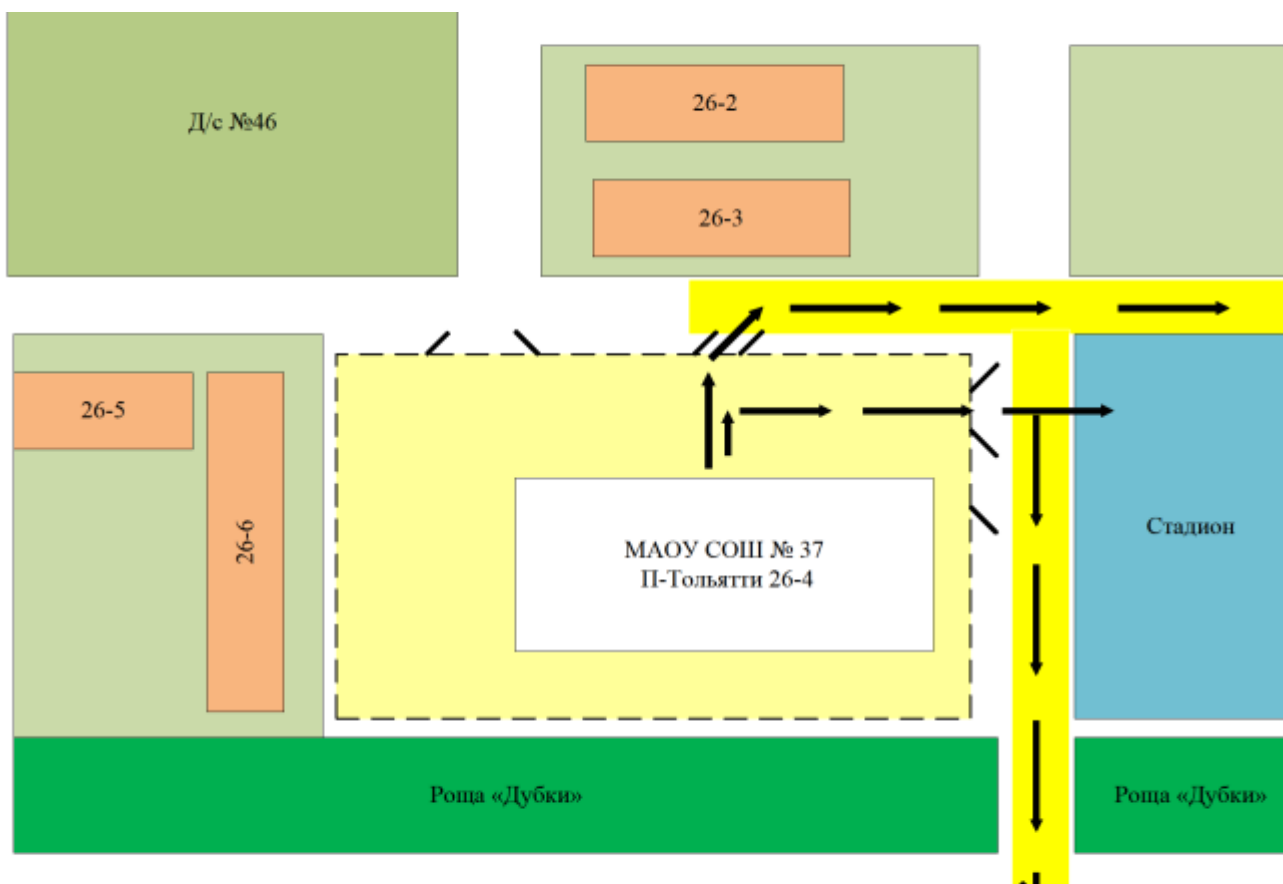

Маршруты движения организованных групп обучающихся от здания школы к стадиону, парку

Условные обозначения:

- движение обучающихся
- тротуары
- междомовая территория
- зоны зеленых насаждений
- территории детских садов
- придворовая территория
- жилые здания
- стадионы и спортивные площадки
- школьное ограждение
- школьные ворота
- школьные калитки