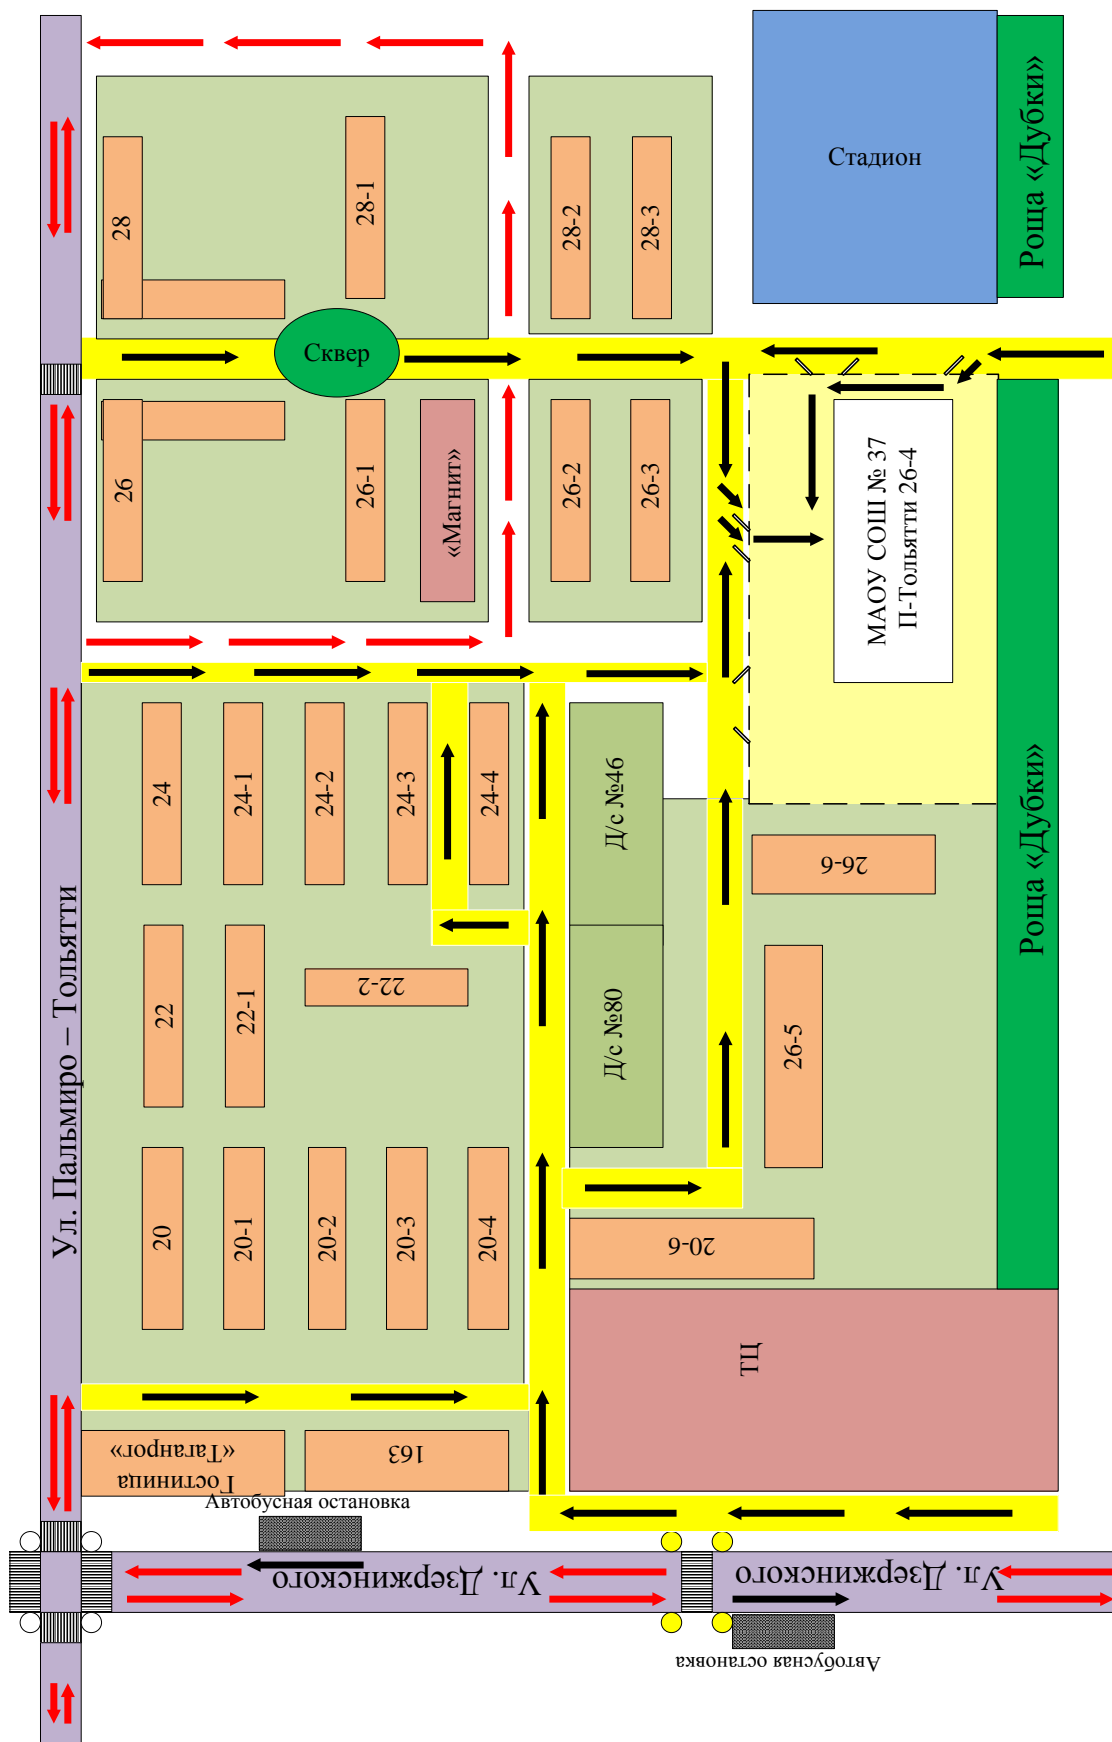

І. План - схемы МАОУ СОШ № 37

План - схема района расположения МАОУ СОШ № 37 пути движения транспортных средств и обучающихся

Условные обозначения:

	- движение машин по магистральным дорогам
	- движение машин по междворовой территории
	- движение обучающихся
	- тротуары
	- междомовая территория
	- зоны зеленых насаждений
	- магистральные дороги (улицы и переулки)
	- территории детских садов
	- придворовая территория
	- жилые здания
	- прочие строения
	- стадионы и спортивные площадки
	- нерегулируемые светофоры
	- регулируемые светофоры
	- пешеходные переходы
	- автобусные остановки
	- школьное ограждение
	- школьные ворота
	- школьные калитки

Схема организации дорожного движения в непосредственной близости от МАОУ СОШ № 37 с размещением соответствующих технических средств, маршруты движения обучающихся и расположение парковочных мест

Условные обозначения: