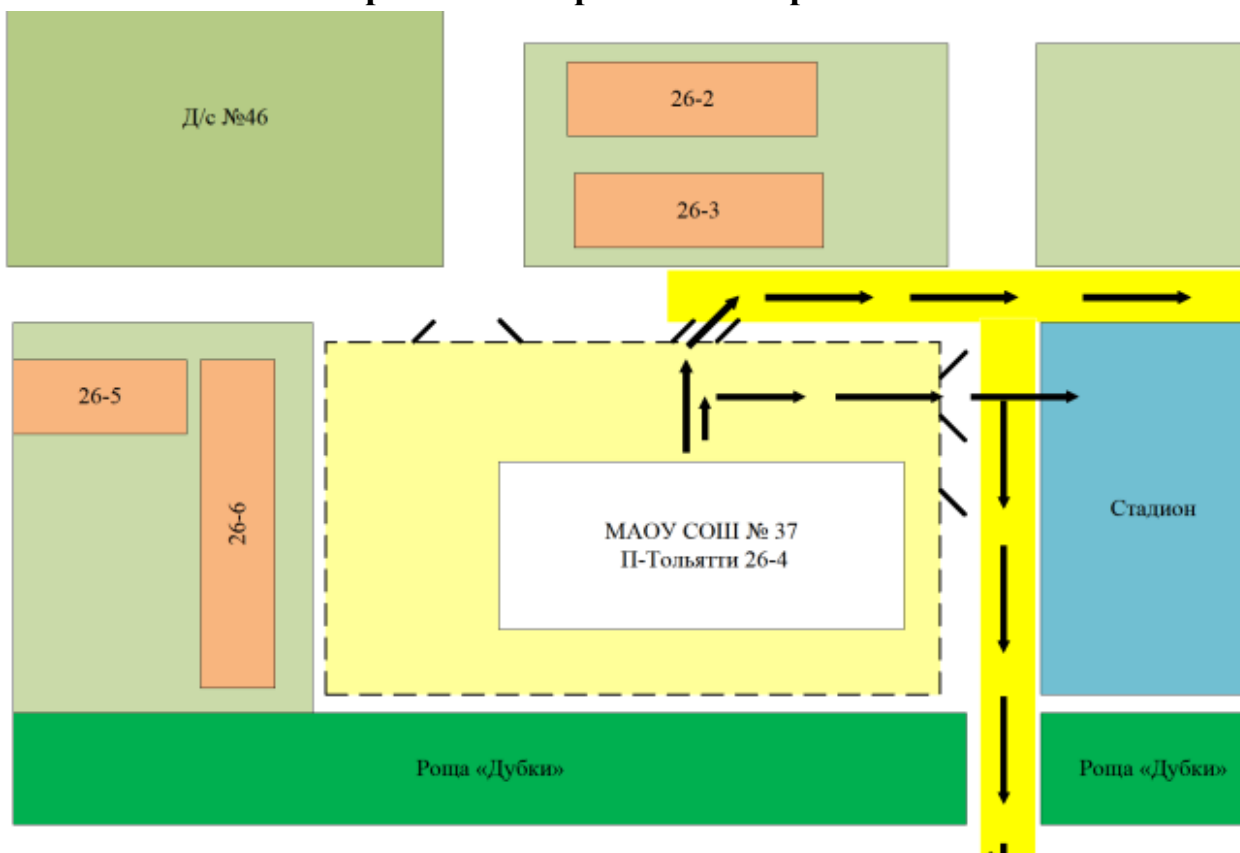

І. План - схемы МАОУ СОШ № 37

План - схема района расположения МАОУ СОШ № 37 пути движения транспортных средств и обучающихся

Условные обозначения:

	- движение машин по магистральным дорогам
	- движение машин по междворовой территории
	- движение обучающихся
	- тротуары
	- междомовая территория
	- зоны зеленых насаждений
	- магистральные дороги (улицы и переулки)
	- территории детских садов
	- придворовая территория
	- жилые здания
	- прочие строения
	- стадионы и спортивные площадки
	- нерегулируемые светофоры
	- регулируемые светофоры
	- пешеходные переходы
	- автобусные остановки
	- школьное ограждение
	- школьные ворота
	- школьные калитки

Схема организации дорожного движения в непосредственной близости от МАОУ СОШ № 37 с размещением соответствующих технических средств, маршруты движения обучающихся и расположение парковочных мест

Условные обозначения:

Пути движения транспортных средств к местам разгрузки/погрузки и рекомендуемые пути движения детей по территории МАОУ СОШ № 37

Условные обозначения:

-  - движение машин по школьной территории
-  - движение обучающихся по школьной территории
-  - ограждение школы
-  - школьные ворота
-  - школьные калитки
-  - зона разгрузки

Приложение.

План-схема пути движения транспортных средств и обучающихся МАОУ СОШ № 37 при проведении дорожных ремонтно-строительных работ

Условные обозначения:

-  - движение обучающихся
-  - тротуары
-  - междомовая территория
-  - зоны зеленых насаждений
-  - территории детских садов
-  - придворовая территория
-  - жилые здания
-  - стадионы и спортивные площадки
-  - школьное ограждение
-  - школьные ворота
-  - школьные калитки